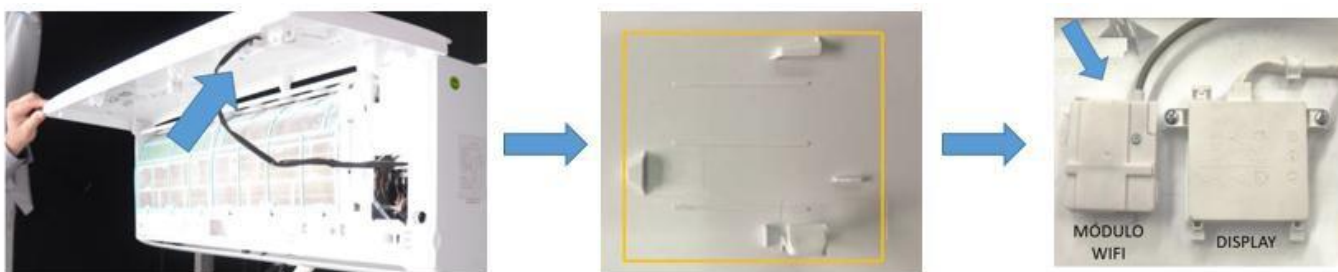

Segue abaixo, o passo a passo para instalação de cada item:

### PHILCO SMART HOME WI-FI

Posto Autorizado:

734077 - MODULO WI-FI MONT PHILCO

Consumidor:

056652083 - PHILCO SMART HOME WI-FI

1- Abra a tampa da Unidade Interna e localize a placa de controle;

2- Identifique na Placa da Unidade Interna o conector do módulo WIFI;

- 3- Identificado o conector, conforme abaixo, retire a proteção (Apertar as travas sinalizadas na segunda imagem, e puxar para liberar o conector);

- 4- Abra a embalagem do módulo WIFI, conecte o plug WIFI no conector da placa da unidade interna;

- 5- Após retirar a fita adesiva do módulo WIFI, encaixe na tampa frontal da unidade interna ao lado do display;

- 6- A usabilidade do módulo depende da instalação do aplicativo (**SMART LIFE PHILCO**). Favor consultar Guia Rápido incluso na caixa do módulo WIFI adquirido ou localize-o na loja de aplicativos do celular (**Google Play Store & Apple App Store**).