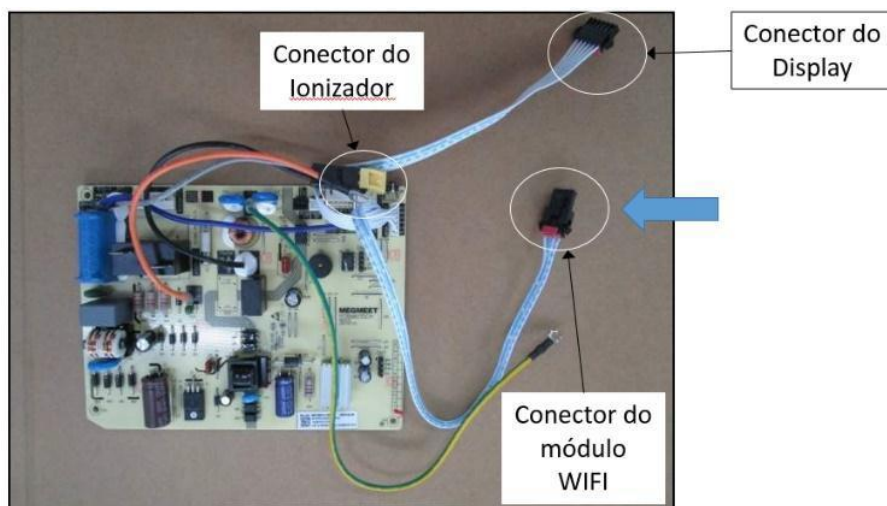

Segue abaixo, o passo a passo para instalação de cada item:

### PHILCO SMART HOME WI-FI

Posto Autorizado:

734077 - MODULO WI-FI MONT PHILCO

Consumidor:

056652083 - PHILCO SMART HOME WI-FI

1- Abra a tampa da Unidade Interna e localize a placa de controle;

2- Identifique na Placa da Unidade Interna o conector do módulo WIFI;

- 3- Identificado o conector, conforme abaixo, retire a proteção (Apertar as travas sinalizadas na segunda imagem, e puxar para liberar o conector);

- 4- Abra a embalagem do módulo WIFI, conecte o plug WIFI no conector da placa da unidade interna;

- 5- Após retirar a fita adesiva do módulo WIFI, encaixe na tampa frontal da unidade interna ao lado do display;

- 6- A usabilidade do módulo depende da instalação do aplicativo (**SMART LIFE PHILCO**). Favor consultar Guia Rápido incluso na caixa do módulo WIFI adquirido ou localize-o na loja de aplicativos do celular (**Google Play Store & Apple App Store**).